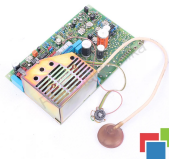

C79453-A3032-B2 SIEMENS ID30308

Używany SIEMENS C79453-A3032-B2
Sprzęt przetestowany i wyczyszczony.
24 miesiące gwarancji
Dedykowany kurier
Wysyłka w 24h

DANE TECHNICZNE

PRODUCENT	SIEMENS
MODEL	C79453-A3032-B2
KATEGORIA	Podzespoły do paneli operatorskich
WAGA [KG]	1.0

PRODUKTY Z OFERTY RGB ELEKTRONIKA TO:

NAJWYŻSZA JAKOŚĆ

Każdy produkt poddawany jest specjalistycznej ocenie, na podstawie najlepszej jakości, by zagwarantować ich bezawaryjną pracę. Dzięki temu możesz mieć pewność, że urządzenie **SIEMENS C79453-A3032-B2** zostało przygotowane z największą starannością.